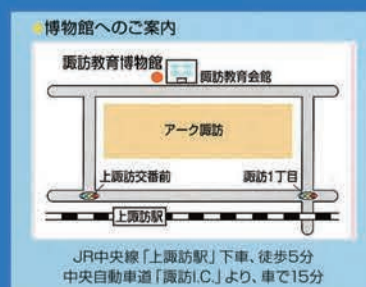

開館
時間

月曜日～金曜日：午前9時～午後5時
水曜日：午前9時～午後4時
土曜日：1月8・15・22・29日
午前10時～午後4時
休館日：上記を除く土曜日、日曜日、祝祭日

入館料

無料 (企画展・常設展示ともに)

公益社団法人 諏訪教育会

諏訪教育博物館

〒392-0004 長野県諏訪市諏訪1-23-10
Tel(Fax):0266-58-2977

http://www.suwa-k.or.jp/
(諏訪教育会 Webページアドレス)