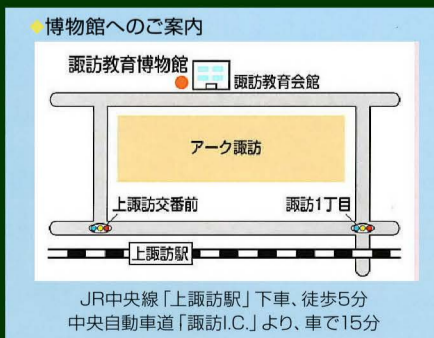

公益社団法人 諏訪教育会
諏訪教育博物館

〒392-0004 長野県諏訪市諏訪1-23-10

Tel (Fax): 0266-58-2977

<http://www.suwa-k.or.jp/>
(Web ページアドレス)